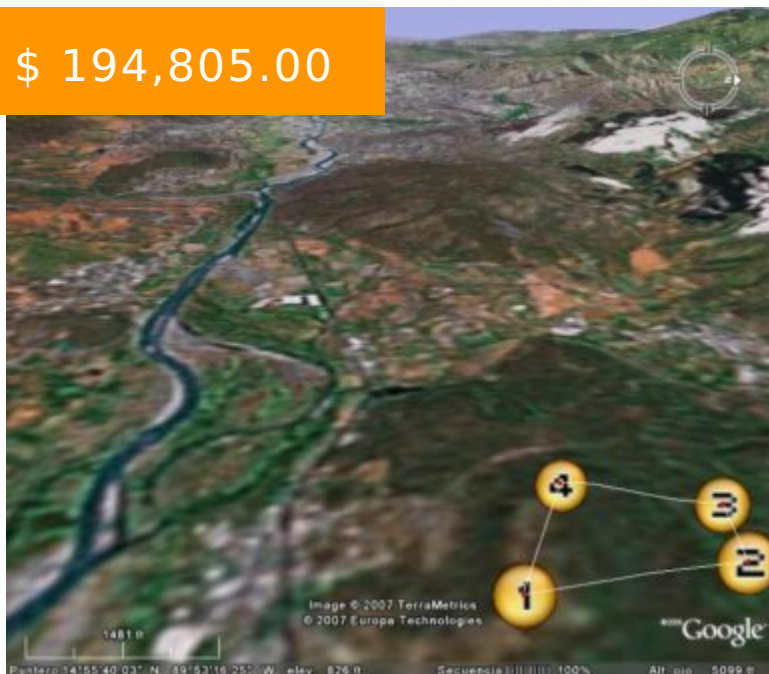

8 MANZANAS EN EL PROGRESO SAN CRISTOBAL ACASAGUASTLÁN

<https://rnbrealestate.com>

\$ 194,805.00

Finca rústica consistente de terreno sin explotar ubicado en San Cristobal Acasaguastlán el Progreso de topografía inclinada leve ubicado a una altura de 398 a 430 metros sobre el nivel del mar. El terreno cuenta con acceso balastroado y servidumbre de paso vehicular de 6 metros de ancho y...

- Terreno
- Disponible
- 59094 m²

LLÁMANOS AHORA

Teléfono: +502 46710467

Email: propiedades@rnbrealestate.com

Dirección: www.rnbrealestate.com

HECHOS BÁSICOS

ID de propiedad: 8505

Estado: Disponible

Pisos: 1

Área: 59094 m²

Area del terreno en metros cuadrados:
59094 m²

Fondo en metros lineales: 521

Tipo: Terreno

Precio en Quetzales: Q,1,500,000.00

Superficie: 59094 m²

Area del terreno en varas cuadradas:
84573

Frente en metros lineales: 122

TIPO DE INMUEBLE: TERRENO

Metros lineales de frente: 122

Forma: REGULAR

Metros lineales de fondo: 521

INCLINACIÓN: Media

SERVICIOS

AGUA: MUNICIPAL