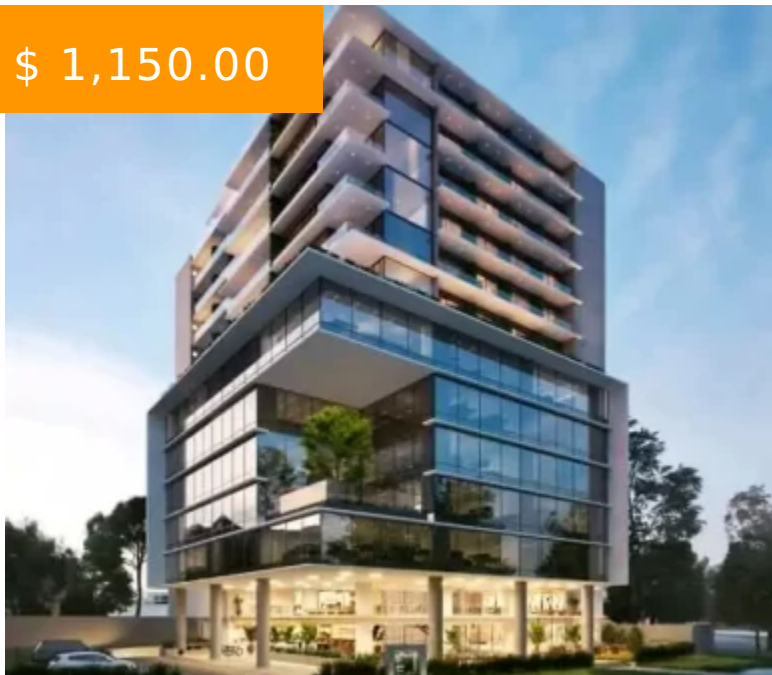

# APARTAMENTO EN ZONA 13 EDIFICIO ELEMENTO

<https://rnbrealestate.com>

\$ 1,150.00

Te presentamos un magnífico apartamento en renta en el edificio Elemento, ubicado en la estratégica Zona 13 Plaza Berlín, en la ciudad de Guatemala. Con una ubicación privilegiada en un área de rápido crecimiento y desarrollo, este apartamento te ofrece fácil acceso al resto de la ciudad y se encuentra...

## HECHOS BÁSICOS

**ID de propiedad:** 9166

**Estado:** Disponible

**Precio en Quetzales:** Q.8,970.00

**Baños:** 2

**Pisos:** 1

**Superficie:** 82 m<sup>2</sup>

**Tipo:** Apartamento