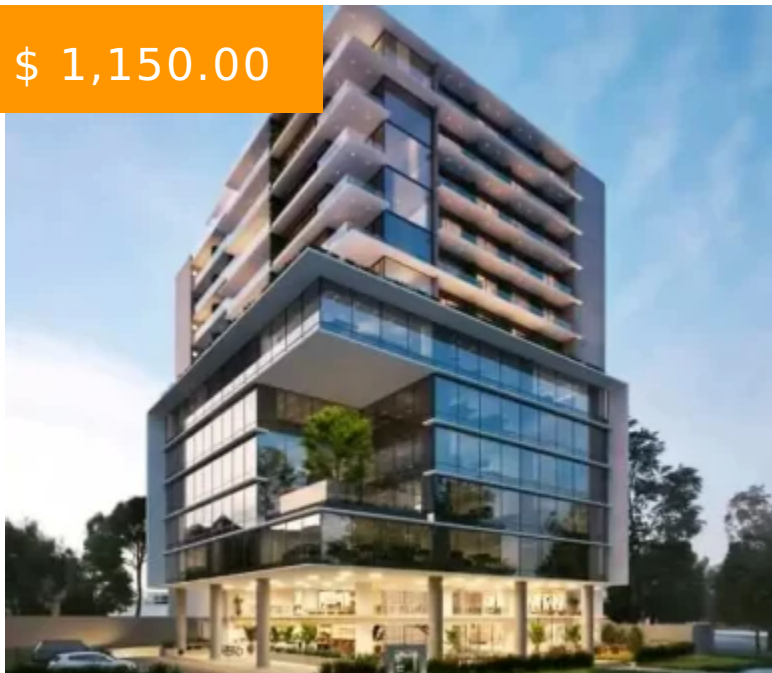

APARTAMENTO EN ZONA 13 EDIFICIO ELEMENTO

<https://rnbrealestate.com>

\$ 1,150.00

Te presentamos un magnífico apartamento en renta en el edificio Elemento, ubicado en la estratégica Zona 13 Plaza Berlín, en la ciudad de Guatemala. Con una ubicación privilegiada en un área de rápido crecimiento y desarrollo, este apartamento te ofrece fácil acceso al resto de la ciudad y se encuentra...

Email: propiedades@rnbrealstate.com

Dirección: www.rnbrealestate.com

HECHOS BÁSICOS

ID de propiedad: 9166

Estado: Disponible

Precio en Quetzales: Q.8,970.00

Baños: 2

Pisos: 1

Superficie: 82 m²

Tipo: Apartamento

Período de arriendo: Anual

Dormitorios: 2

Estacionamientos: 1

Ambientes: 7

Area del terreno en metros cuadrados:
82 m²

- Aire acondicionado
- Área social
- Business center
- Garita residencial
- Gimnasio residencial
- Lobby
- Salón de usos múltiples
- Salón Social
- Seguridad 24hrs
- Combo de lavadora y secadora
- Estufa
- Lava vajillas
- Refrigerador

TIPO DE INMUEBLE: APARTAMENTO

Zona: 13

Vistas al (Norte, Este, Sur, Oeste): Sur, Oeste, Norte

Parqueos Individuales: 1

Metros cuadrados habitables: 70 m²

Metros Cuadrados de parqueo: 15 m²

Metros cuadrados de bodega: 2 m²