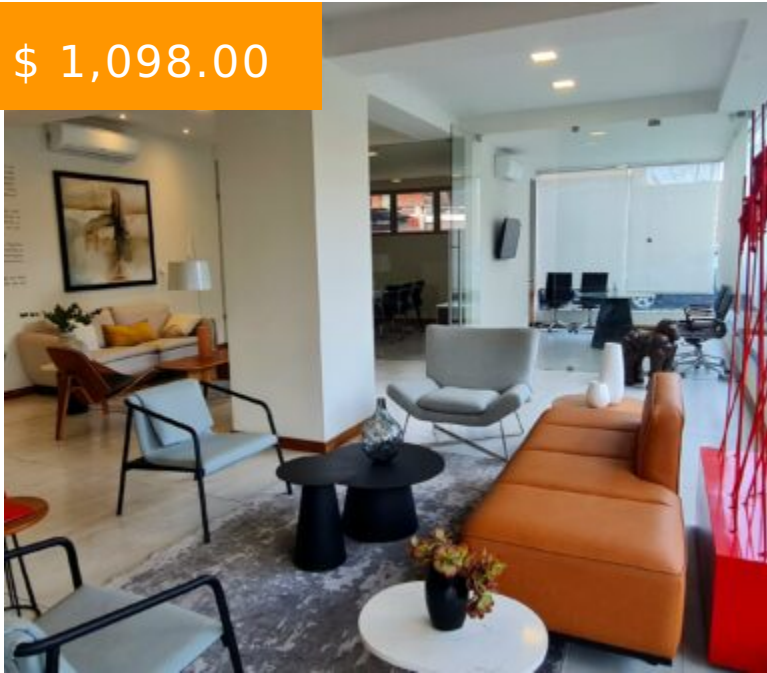

APARTAMENTO EN ZONA 15 TAORMINA

<https://rnbrealestate.com>

\$ 1,098.00

Ubicado en una de las zonas más exclusivas de Guatemala, Taormina 15 te brinda el confort y conveniencia que deseas, en apartamentos entre 70 y 130 m², con amplios ambientes y aire acondicionado*. Los apartamentos cuentan con acabados de lujo y 40 cm más altos de la altura estándar....

Superficie: 97 m²

Metros cuadrados de construcción: 97 m²

Tipo: Apartamento

Período de arriendo: Anual

Dormitorios: 2

Estacionamientos: 2

Ambientes: 5

Área: 142 m²

TIPO DE INMUEBLE: APARTAMENTO

Zona: 15

Vistas al (Norte, Este, Sur, Oeste): Este

Parqueos Tandem: 2

Metros cuadrados habitables: 97 m²

LLÁMANOS AHORA

Teléfono: +502 46710467

Email: propiedades@rnbrealestate.com