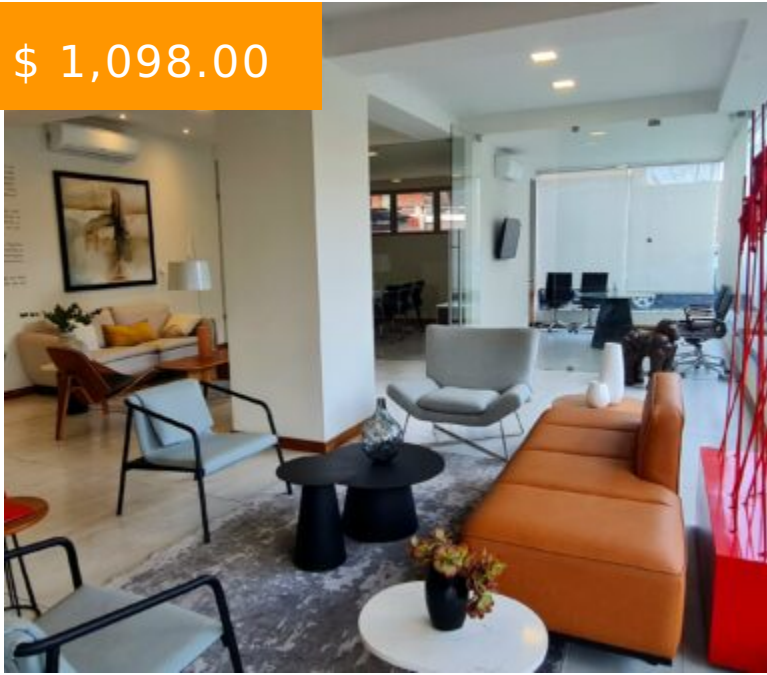

APARTAMENTO EN ZONA 15 TAORMINA

<https://rnbrealestate.com>

\$ 1,098.00

Ubicado en una de las zonas más exclusivas de Guatemala, Taormina 15 te brinda el confort y conveniencia que deseas, en apartamentos entre 70 y 130 m², con amplios ambientes y aire acondicionado*. Los apartamentos cuentan con acabados de lujo y 40 cm más altos de la altura estándar....

Superficie: 97 m²

Metros cuadrados de construcción: 97 m²

Tipo: Apartamento

Período de arriendo: Anual

Dormitorios: 2

Estacionamientos: 2

Ambientes: 5

Área: 142 m²

TIPO DE INMUEBLE: APARTAMENTO

Zona: 15

Vistas al (Norte, Este, Sur, Oeste): Este

Parqueos Tandem: 2

Metros cuadrados habitables: 97 m²

LLÁMANOS AHORA

Teléfono: +502 46710467

Email: propiedades@rnbreakstate.com