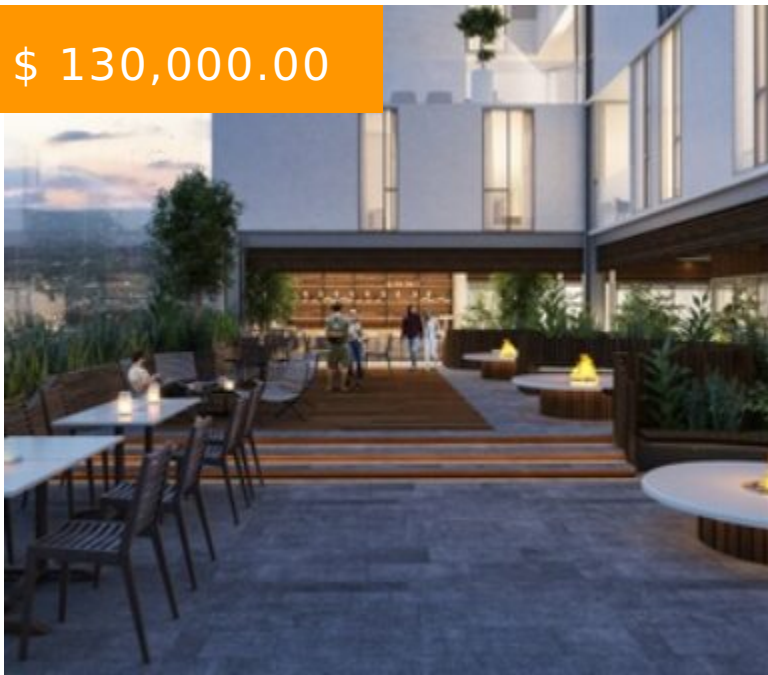

# APARTAMENTO STUDIO EN NARAMA ZONA 13

<https://rnbrealstate.com>

\$ 130,000.00

Presentamos este encantador apartamento tipo estudio ubicado en el exclusivo Edificio Narama, situado estratégicamente en la vibrante Zona 13. Este desarrollo innovador fusiona perfectamente comercio, residencia y espacio de oficinas, ofreciendo una experiencia de vida verdaderamente integral. Con una superficie habitable de 38 metros cuadrados, este acogedor apartamento ofrece un...

**Precio en Quetzales:** Q.1,014,000.00

**Baños:** 1

**Superficie:** 55 m<sup>2</sup>

**Metros cuadrados de construcción:** 55 m<sup>2</sup>

- Área social
- Balcón
- Bodega
- Business center
- Churrasquera
- Garita residencial
- Gimnasio residencial
- Jacuzzi
- Parqueos individuales
- Pérgola
- Salón de usos múltiples
- Terraza