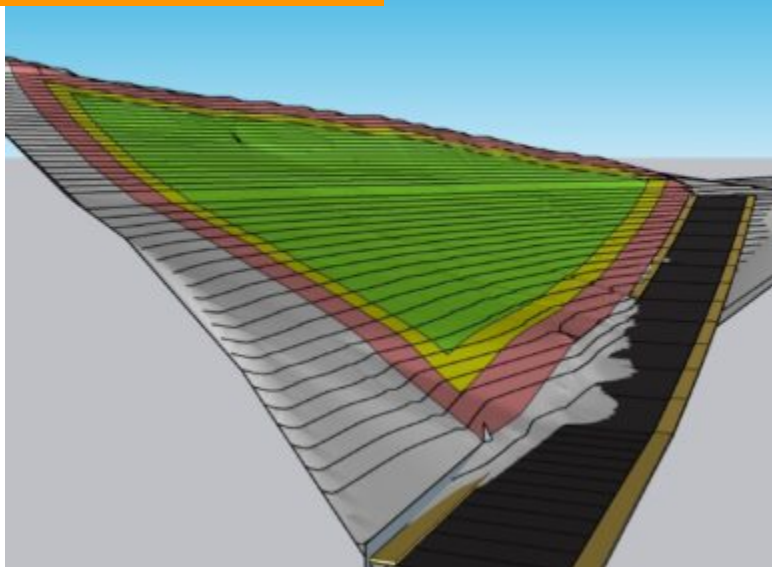

TERRENO EN GRANJAS BUENOS AIRES CARRETERA A EL SALVADOR

<https://rnbrealestate.com>

\$ 177,000.00

Terreno en Venta - Condominio Buenos Aires, Fraijanes, Guatemala Área Total: 3,493.69 m² (aproximadamente 5,000 varas²)

Ubicación: Condominio Buenos Aires, Fraijanes, Guatemala

Precio de Venta: USD \$177,000

Descripción: ¡Oportunidad única para desarrolladores y constructoras! Este amplio terreno de 3,493.69 m² está situado en una zona de alto crecimiento residencial dentro del Condominio Buenos...

Email: propiedades@rnbrealstate.com

Dirección: www.rnbrealestate.com

HECHOS BÁSICOS

ID de propiedad: 9511

Estado: Disponible

Área: 3493 m²

Frente en metros lineales: 4

Tipo: Terreno

Precio en Quetzales: Q.1,382,500.00

Area del terreno en varas cuadradas:
5000

Fondo en metros lineales: 96

TIPO DE INMUEBLE: TERRENO

Metros lineales de frente: 4

Forma: IRREGULAR

Metros lineales de fondo: 96