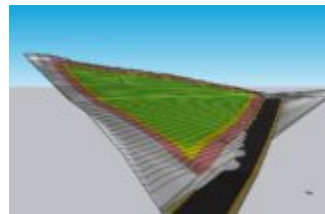

TERRENO EN GRANJAS BUENOS AIRES CARRETERA A EL SALVADOR

<https://rnbrealestate.com>

\$ 177,000.00

Terreno en Venta - Condominio Buenos Aires, Fraijanes, Guatemala Área Total: 3,493.69 m² (aproximadamente 5,000 varas²)

Ubicación: Condominio Buenos Aires, Fraijanes, Guatemala

Precio de Venta: USD \$177,000

Descripción: ¡Oportunidad única para desarrolladores y constructoras! Este amplio terreno de 3,493.69 m² está situado en una zona de alto crecimiento residencial dentro del Condominio Buenos...

Precio en Quetzales: Q.1,382,500.00

Area del terreno en varas cuadradas:
5000

Fondo en metros lineales: 96

TIPO DE INMUEBLE: TERRENO

Metros lineales de frente: 4

Forma: IRREGULAR

Metros lineales de fondo: 96