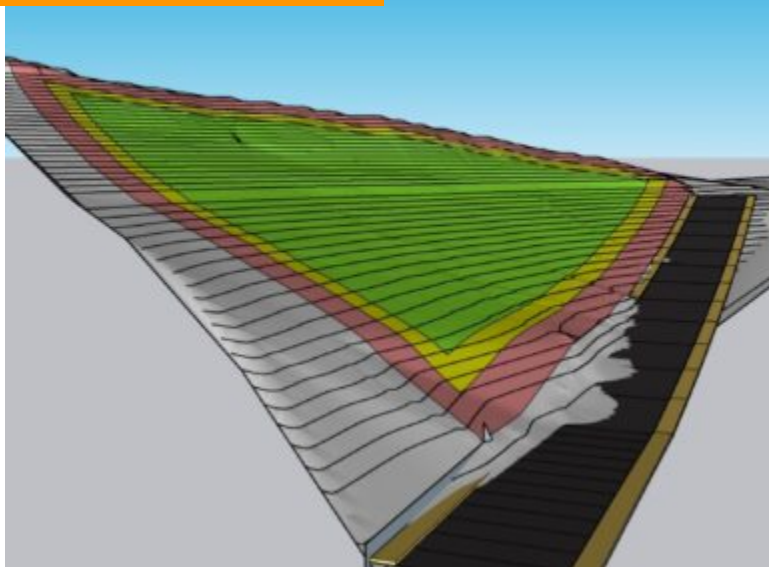

TERRENO EN GRANJAS BUENOS AIRES CARRETERA A EL SALVADOR

<https://rnbrealestate.com>

\$ 177,000.00

Terreno en Venta - Condominio Buenos Aires, Fraijanes, Guatemala Área Total: 3,493.69 m² (aproximadamente 5,000 varas²)

Ubicación: Condominio Buenos Aires, Fraijanes, Guatemala

Precio de Venta: USD \$177,000

Descripción: ¡Oportunidad única para desarrolladores y constructoras! Este amplio terreno de 3,493.69 m² está situado en una zona de alto crecimiento residencial dentro del Condominio Buenos...

Área: 3493 m²

Frente en metros lineales: 4

Tipo: Terreno

Precio en Quetzales: Q.1,382,500.00

Area del terreno en varas cuadradas:
5000

Fondo en metros lineales: 96

TIPO DE INMUEBLE: TERRENO

Metros lineales de frente: 4

Forma: IRREGULAR

Metros lineales de fondo: 96

INCLINACIÓN: Moderada

SERVICIOS

ENERGIA ELECTRICA: EEGSA

TELEFONIA: SI

LLÁMANOS AHORA

Teléfono: +502 46710467