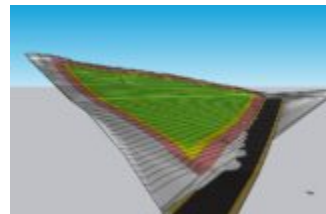

TERRENO EN GRANJAS BUENOS AIRES CARRETERA A EL SALVADOR

<https://rnbrealestate.com>

\$ 177,000.00

Terreno en Venta - Condominio Buenos Aires, Fraijanes, Guatemala Área Total: 3,493.69 m² (aproximadamente 5,000 varas²)

Ubicación: Condominio Buenos Aires, Fraijanes, Guatemala

Precio de Venta: USD \$177,000

Descripción: ¡Oportunidad única para desarrolladores y constructoras! Este amplio terreno de 3,493.69 m² está situado en una zona de alto crecimiento residencial dentro del Condominio Buenos...

Área: 3493 m²

Frente en metros lineales: 4

Tipo: Terreno

Precio en Quetzales: Q.1,382,500.00

Area del terreno en varas cuadradas:
5000

Fondo en metros lineales: 96

TIPO DE INMUEBLE: TERRENO

Metros lineales de frente: 4