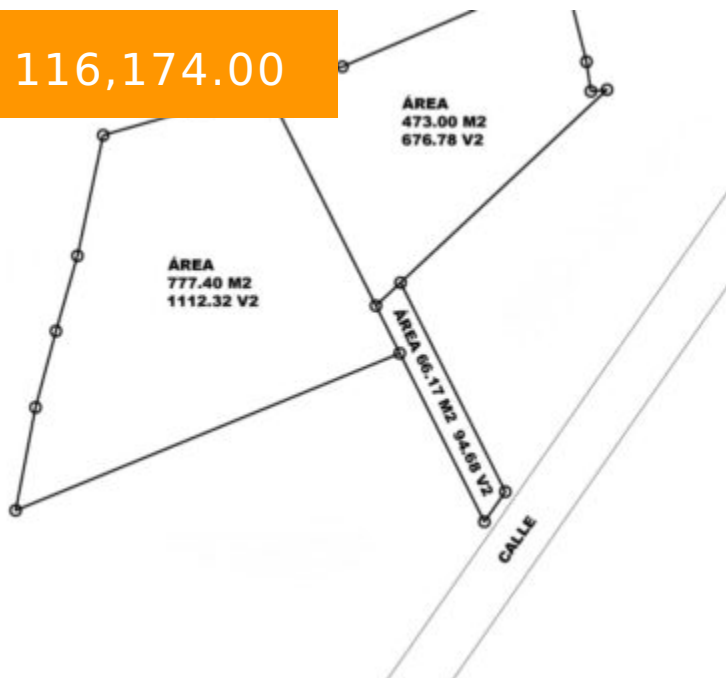

# TERRENO EN VENTA BOSQUES DE TECPÁN KM 87.5

<https://rnbrealestate.com>

\$ 116,174.00

Si estás buscando un lugar para construir la casa de tus sueños, rodeado de naturaleza y con todas las comodidades, ¡has llegado al lugar indicado! Características del Proyecto:  
Ubicación: Cerro Tecpán, Proyecto La Giralda. Área: Terrenos de aproximadamente 1,000 varas cuadradas. Clima: Frío templado, rodeado de bosques de ciprés, pino...

## HECHOS BÁSICOS

**ID de propiedad:** 10077

**Estado:** Disponible

**Superficie:** 1250 m<sup>2</sup>

**Area del terreno en varas cuadradas:**  
1789

**Tipo:** Terreno

**Precio en Quetzales:** Q.894,540.00

**Área:** 1250 m<sup>2</sup>

**Area del terreno en metros cuadrados:**  
1250 m<sup>2</sup>