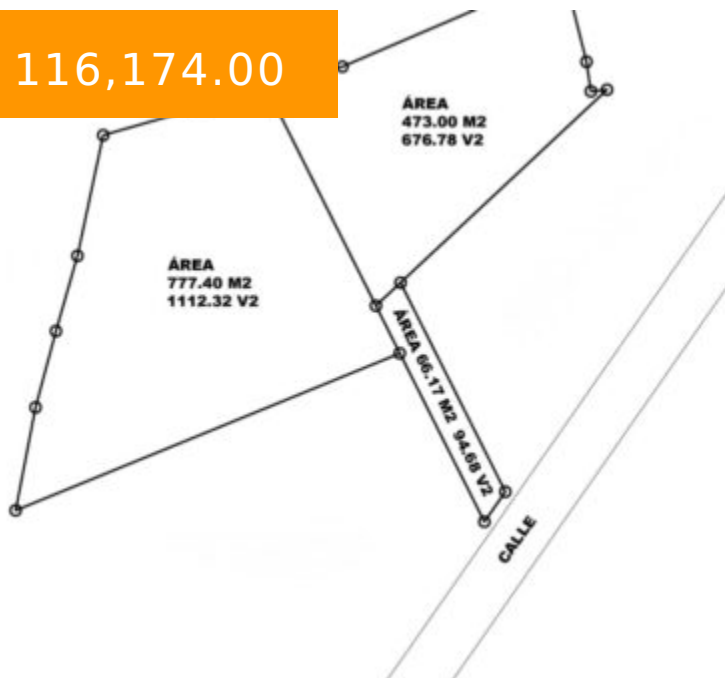

# TERRENO EN VENTA BOSQUES DE TECPÁN KM 87.5

<https://rnbrealestate.com>

\$ 116,174.00

Si estás buscando un lugar para construir la casa de tus sueños, rodeado de naturaleza y con todas las comodidades, ¡has llegado al lugar indicado! Características del Proyecto:  
Ubicación: Cerro Tecpán, Proyecto La Giralda. Área: Terrenos de aproximadamente 1,000 varas cuadradas. Clima: Frío templado, rodeado de bosques de ciprés, pino...

## HECHOS BÁSICOS

**ID de propiedad:** 10077

**Estado:** Disponible

**Superficie:** 1250 m<sup>2</sup>

**Area del terreno en varas cuadradas:**  
1789

**Tipo:** Terreno

**Precio en Quetzales:** Q.894,540.00

**Área:** 1250 m<sup>2</sup>

**Area del terreno en metros cuadrados:**  
1250 m<sup>2</sup>